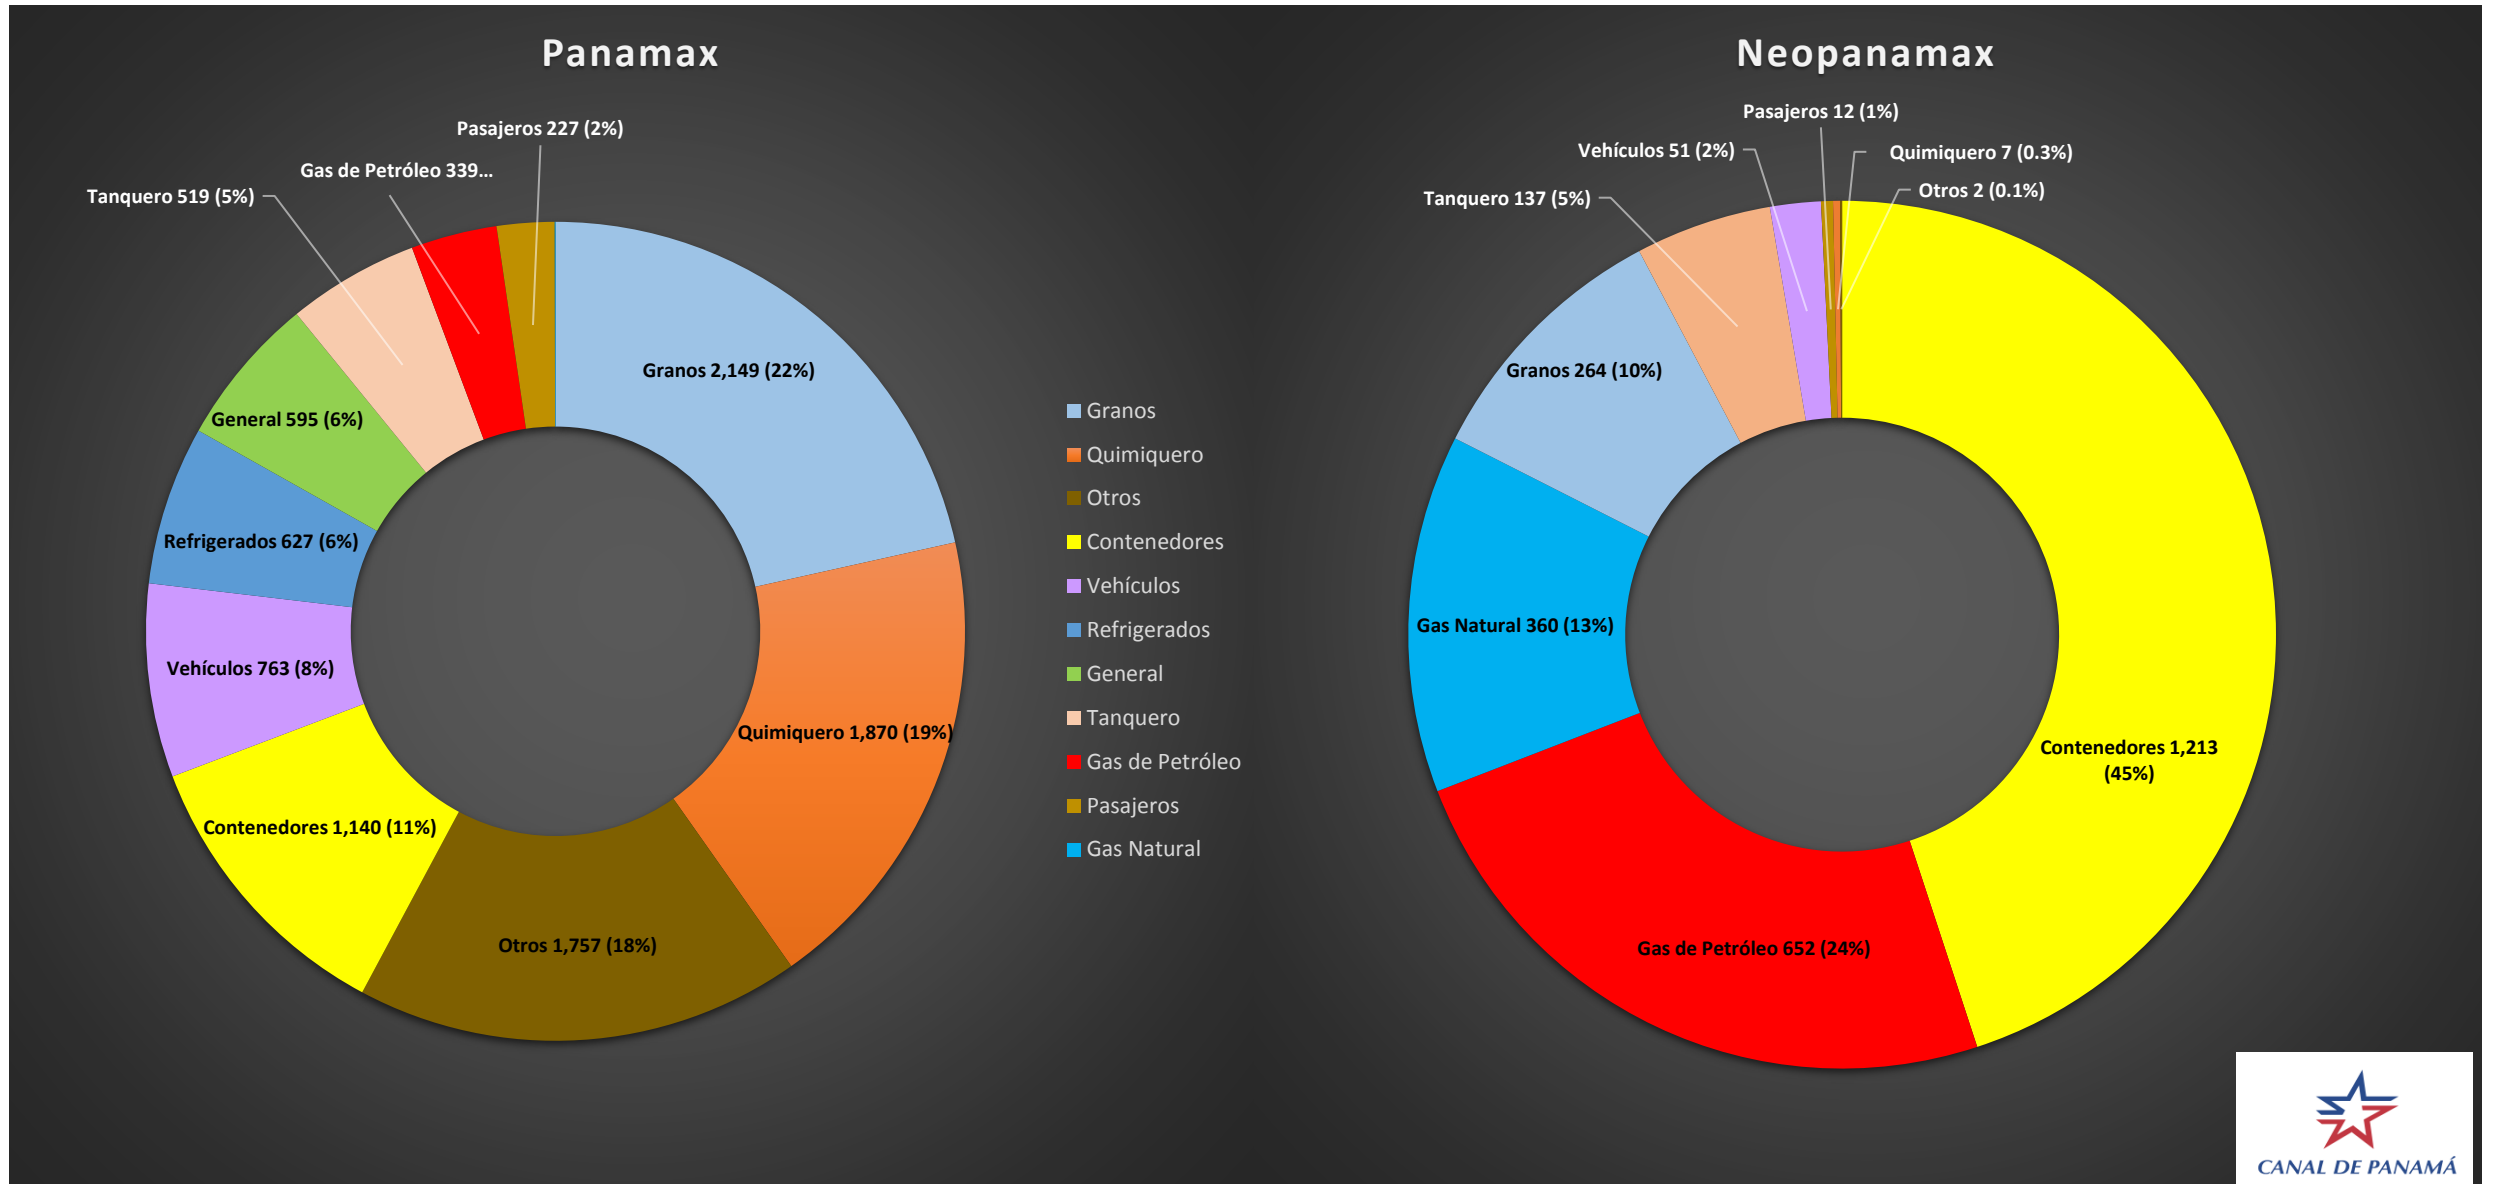

Tránsito Mensual Acumulado del Canal de Panamá por Segmento de Mercado  
Mes de agosto de 2019 del Año Fiscal 2019

La información contenida en este sitio es sólo para fines generales. Basándose en las auditorías de información de tráfico, la información contenida aquí puede variar. Ni la Autoridad del Canal de Panamá ni sus empleados pueden ser responsables de ninguna manera como resultado de malentendidos, pérdida de ganancias, errores, omisiones o acciones tomadas en base a la información aquí proporcionada.