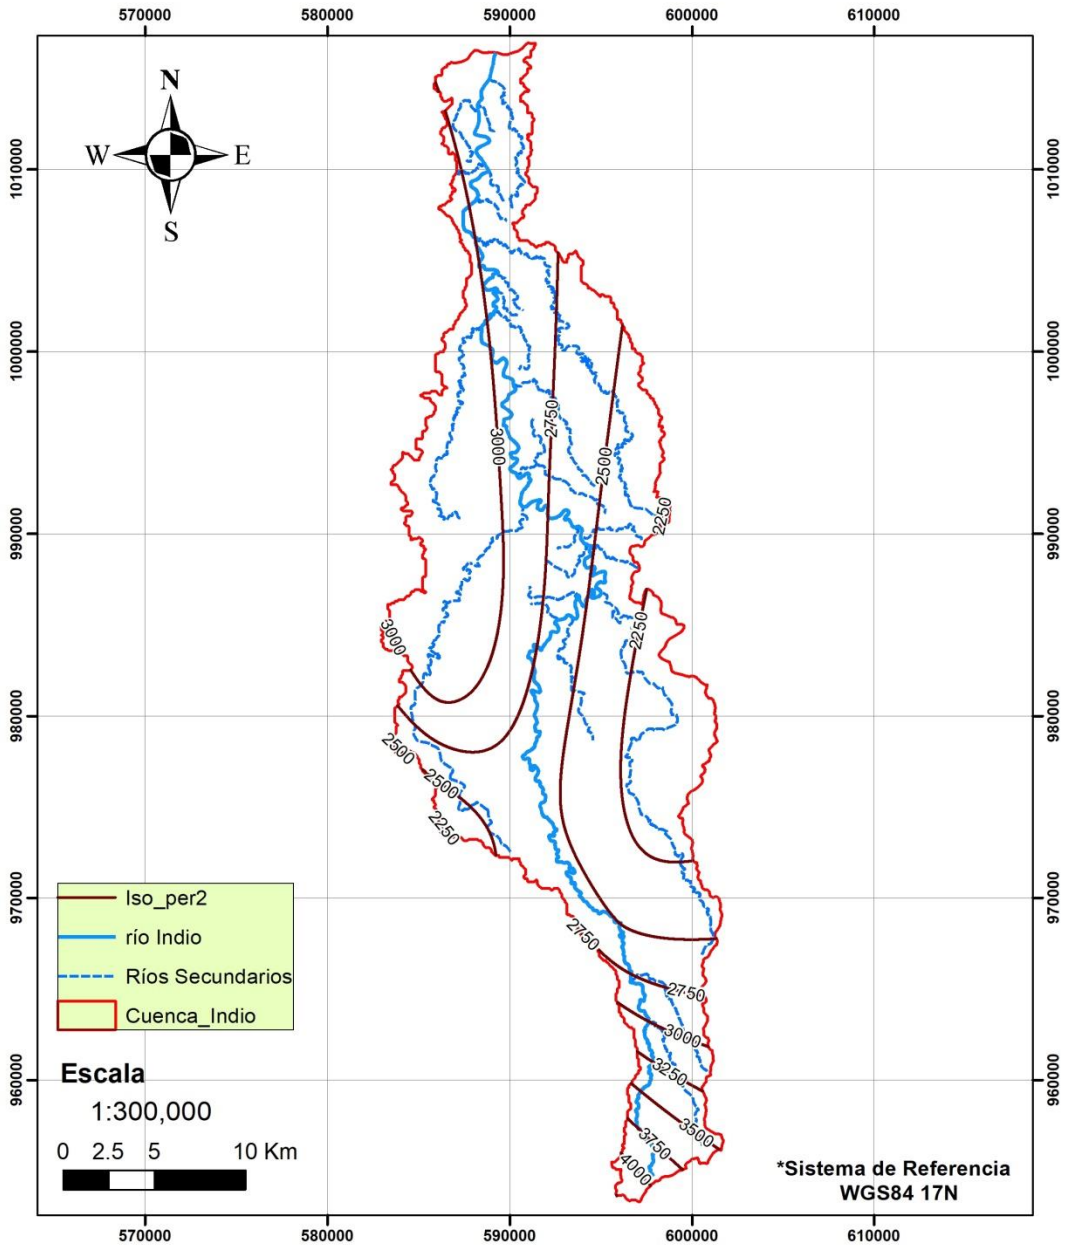

APÉNDICE E

Mapa de Isoyetas de los Períodos correspondientes a 1987-1996, 1997-2006 y 2007-2016 para la cuenca del río Indio

Mapa de Isoyetas (mm) Período 2 (1997-2006) Cuenca del río Indio

Mapa de Isoyetas (mm) Período 3 (2007-2016) Cuenca del río Indio