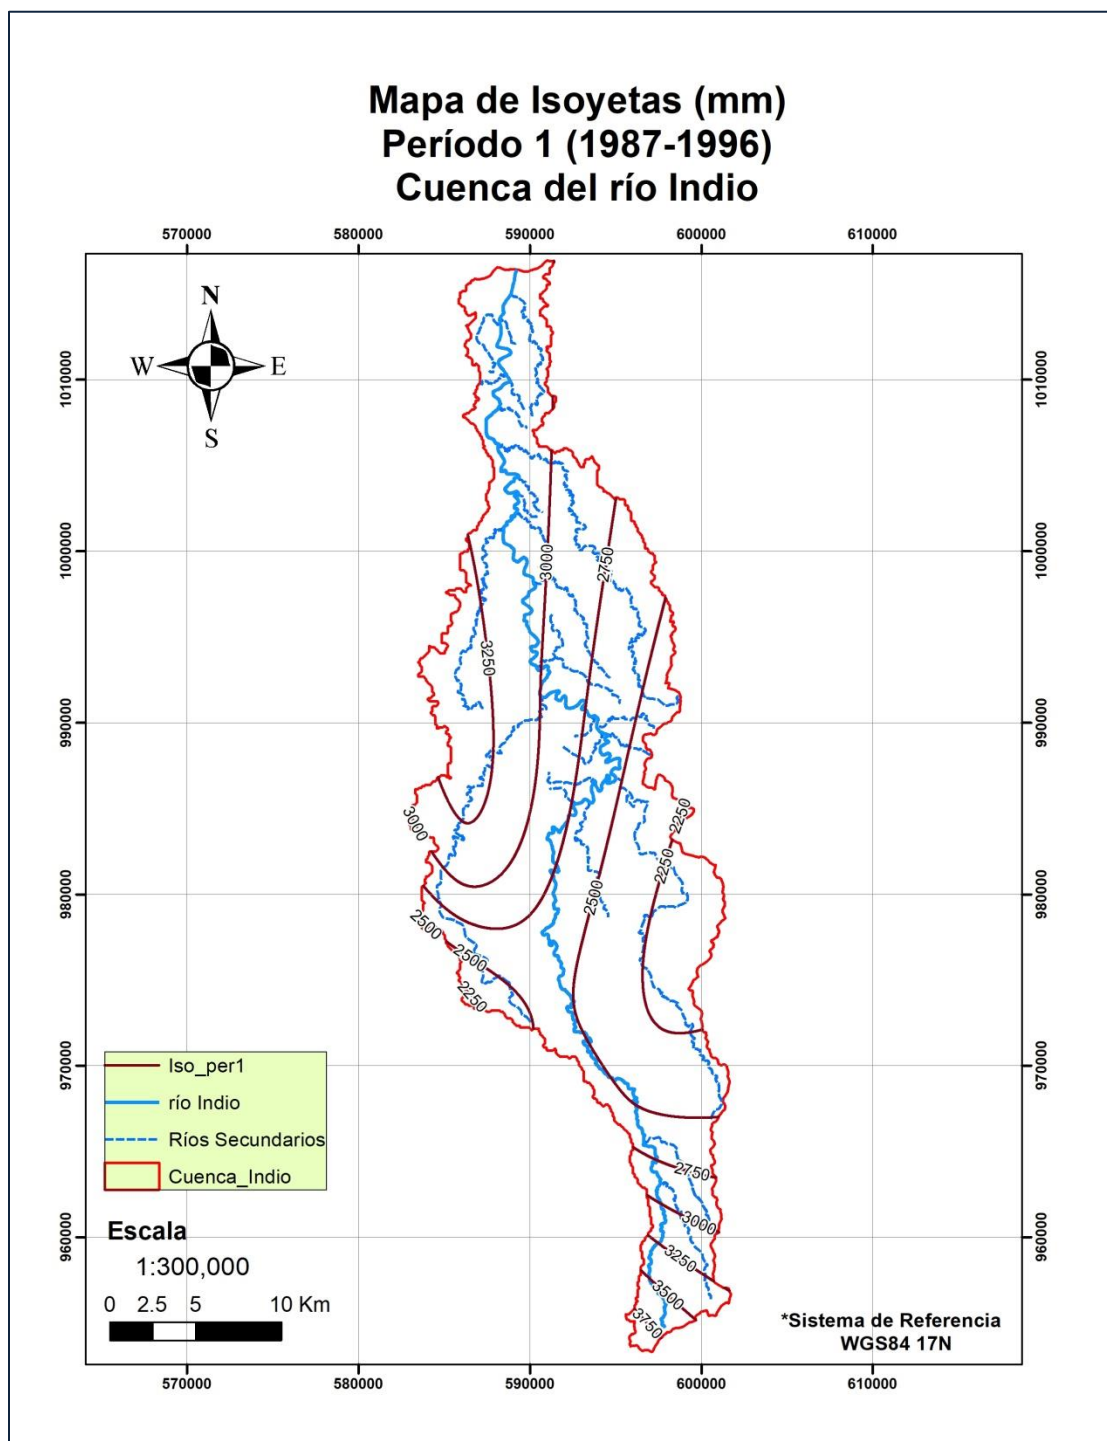

APÉNDICE E

Mapa de Isoyetas de los Períodos correspondientes a 1987-1996, 1997-2006 y 2007-2016 para la cuenca del río Indio

Mapa de Isoyetas (mm) Período 2 (1997-2006) Cuenca del río Indio

Mapa de Isoyetas (mm) Período 3 (2007-2016) Cuenca del río Indio