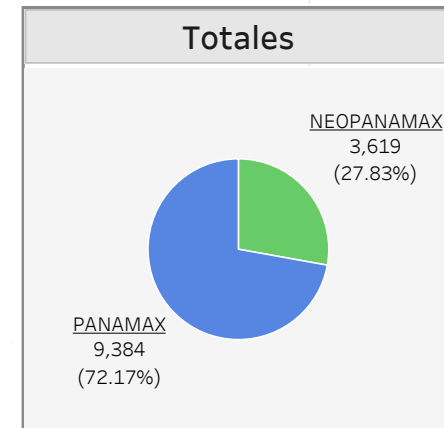

Tránsito Acumulado del Canal de Panamá por Segmento de Mercado y Tipo de Esclusa ⁽¹⁾

Año fiscal 2022

■ Panamax ■ Neopanamax

La información contenida en este sitio es sólo para fines generales. Basándose en las auditorías de información de tráfico, la información contenida aquí puede variar. Ni la Autoridad del Canal de Panamá ni sus empleados pueden ser responsables de ninguna manera como resultado de malentendidos, pérdida de ganancias, errores, omisiones o acciones tomadas en base a la información aquí proporcionada.