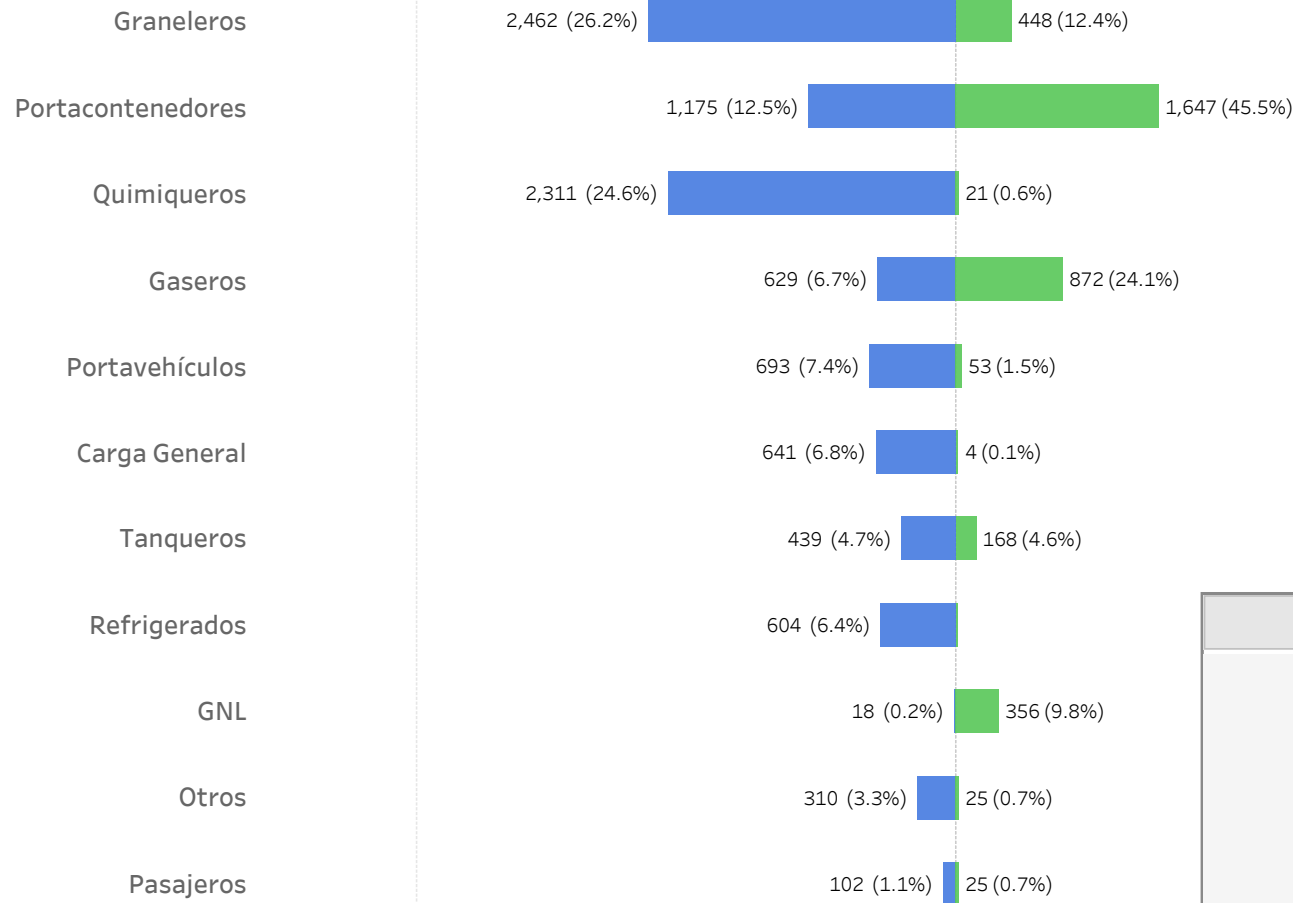

Tránsito Acumulado del Canal de Panamá por Segmento de Mercado y Tipo de Esclusa ⁽¹⁾

Año fiscal 2022

■ Panamax ■ Neopanamax

La información contenida en este sitio es sólo para fines generales. Basándose en las auditorías de información de tráfico, la información contenida aquí puede variar. Ni la Autoridad del Canal de Panamá ni sus empleados pueden ser responsables de ninguna manera como resultado de malentendidos, pérdida de ganancias, errores, omisiones o acciones tomadas en base a la información aquí proporcionada.