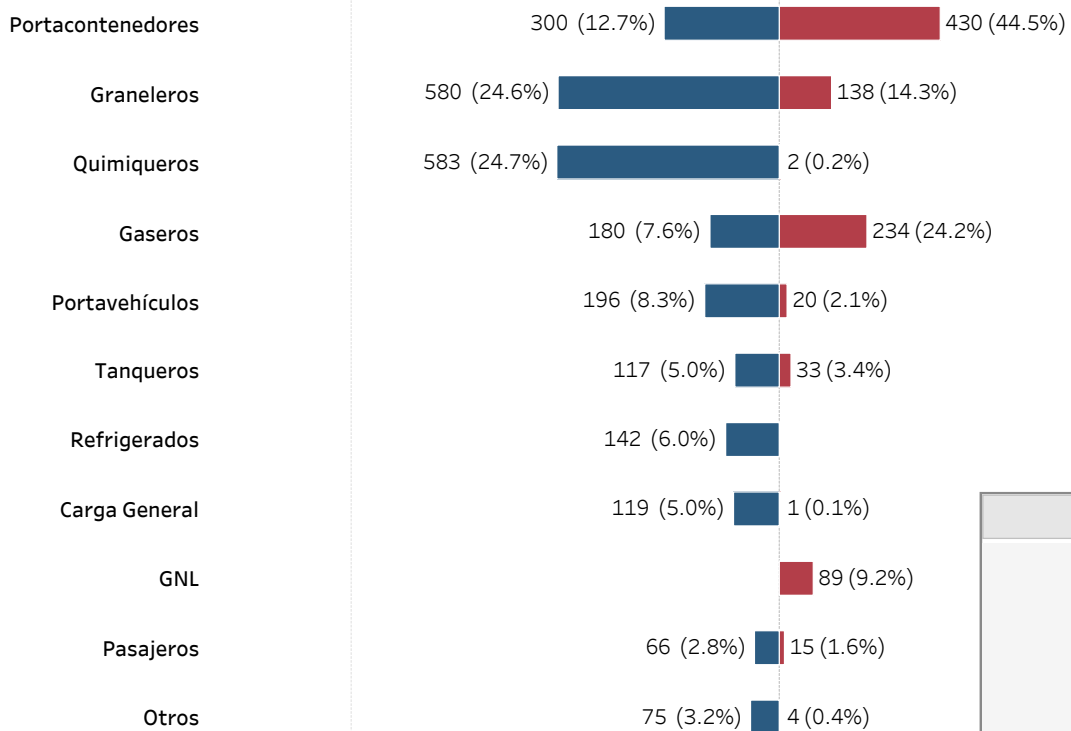

Tránsito acumulado del Canal de Panamá por segmento de mercado y tipo de esclusa (1)
Diciembre - año fiscal 2023

■ Panamax ■ Neopanamax

La información contenida en este sitio es sólo para fines generales. Basándose en las auditorías de información de tráfico, la información contenida aquí puede variar. Ni la Autoridad del Canal de Panamá ni sus empleados pueden ser responsables de ninguna manera como resultado de malentendidos, pérdida de ganancias, errores, omisiones o acciones tomadas en base a la información aquí proporcionada.