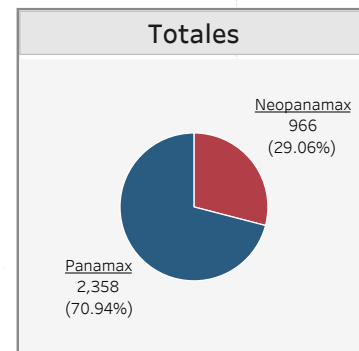

Tránsito acumulado del Canal de Panamá por segmento de mercado y tipo de esclusa (1)
Diciembre - año fiscal 2023

■ Panamax ■ Neopanamax

La información contenida en este sitio es sólo para fines generales. Basándose en las auditorías de información de tráfico, la información contenida aquí puede variar. Ni la Autoridad del Canal de Panamá ni sus empleados pueden ser responsables de ninguna manera como resultado de malentendidos, pérdida de ganancias, errores, omisiones o acciones tomadas en base a la información aquí proporcionada.