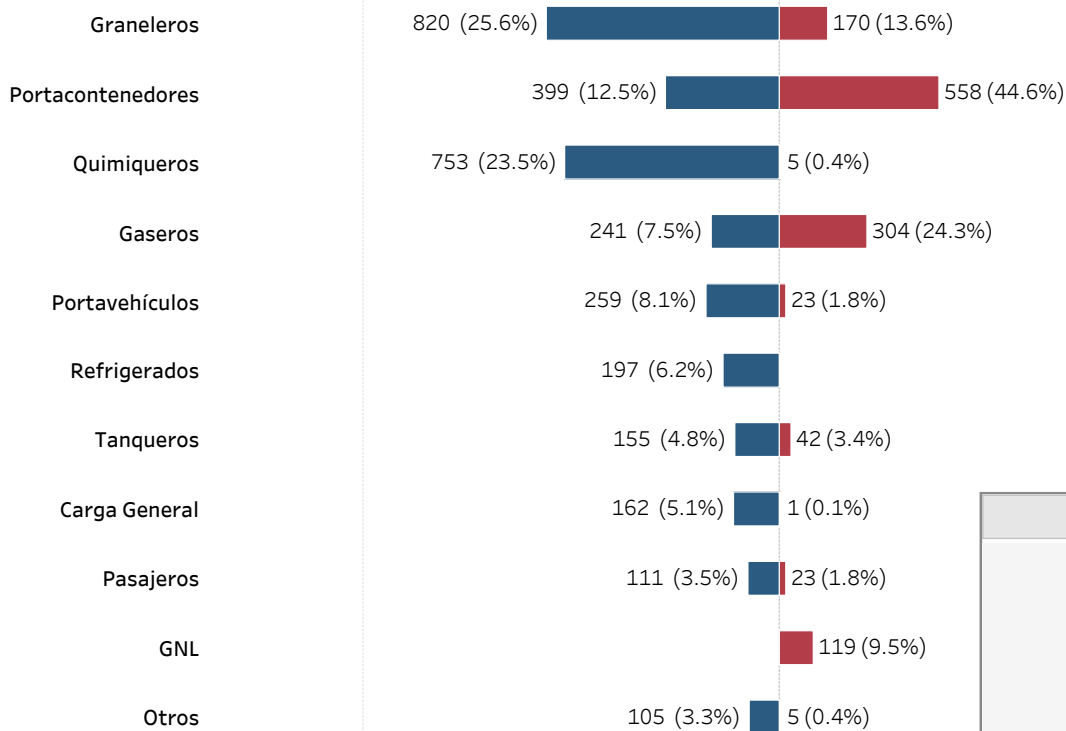

Tránsito acumulado del Canal de Panamá por segmento de mercado y tipo de esclusa (1)
Enero - año fiscal 2023

■ Panamax ■ Neopanamax

La información contenida en este sitio es sólo para fines generales. Basándose en las auditorías de información de tráfico, la información contenida aquí puede variar. Ni la Autoridad del Canal de Panamá ni sus empleados pueden ser responsables de ninguna manera como resultado de malentendidos, pérdida de ganancias, errores, omisiones o acciones tomadas en base a la información aquí proporcionada.