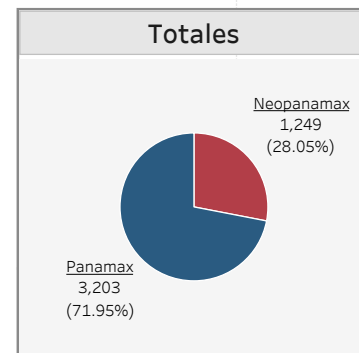

Tránsito acumulado del Canal de Panamá por segmento de mercado y tipo de esclusa (1)
Enero - año fiscal 2023

■ Panamax ■ Neopanamax

La información contenida en este sitio es sólo para fines generales. Basándose en las auditorías de información de tráfico, la información contenida aquí puede variar. Ni la Autoridad del Canal de Panamá ni sus empleados pueden ser responsables de ninguna manera como resultado de malentendidos, pérdida de ganancias, errores, omisiones o acciones tomadas en base a la información aquí proporcionada.