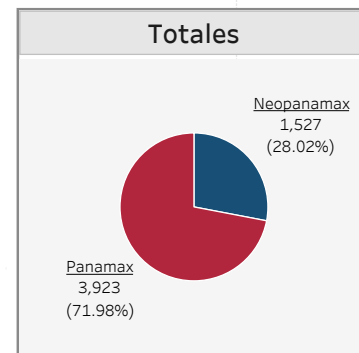

Tránsito acumulado del Canal de Panamá por segmento de mercado y tipo de esclusa (1)
 Febrero - año fiscal 2023

■ Panamax ■ Neopanamax

La información contenida en este sitio es sólo para fines generales. Basándose en las auditorías de información de tráfico, la información contenida aquí puede variar. Ni la Autoridad del Canal de Panamá ni sus empleados pueden ser responsables de ninguna manera como resultado de malentendidos, pérdida de ganancias, errores, omisiones o acciones tomadas en base a la información aquí proporcionada.