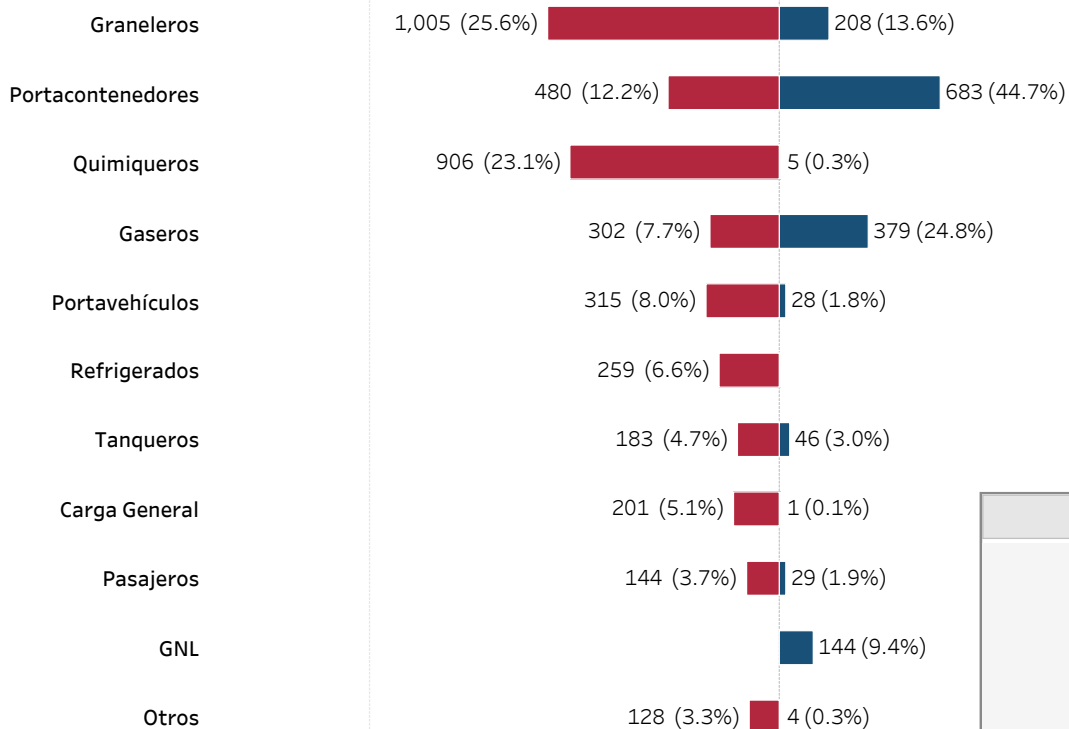

Tránsito acumulado del Canal de Panamá por segmento de mercado y tipo de esclusa (1)
 Febrero - año fiscal 2023

■ Panamax ■ Neopanamax

La información contenida en este sitio es sólo para fines generales. Basándose en las auditorías de información de tráfico, la información contenida aquí puede variar. Ni la Autoridad del Canal de Panamá ni sus empleados pueden ser responsables de ninguna manera como resultado de malentendidos, pérdida de ganancias, errores, omisiones o acciones tomadas en base a la información aquí proporcionada.