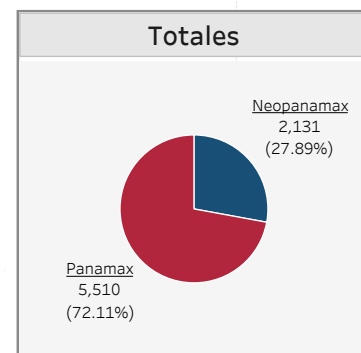

Tránsito acumulado del Canal de Panamá por segmento de mercado y tipo de esclusa (1)
Abril - año fiscal 2023

■ Panamax ■ Neopanamax

La información contenida en este sitio es sólo para fines generales. Basándose en las auditorías de información de tráfico, la información contenida aquí puede variar. Ni la Autoridad del Canal de Panamá ni sus empleados pueden ser responsables de ninguna manera como resultado de malentendidos, pérdida de ganancias, errores, omisiones o acciones tomadas en base a la información aquí proporcionada.