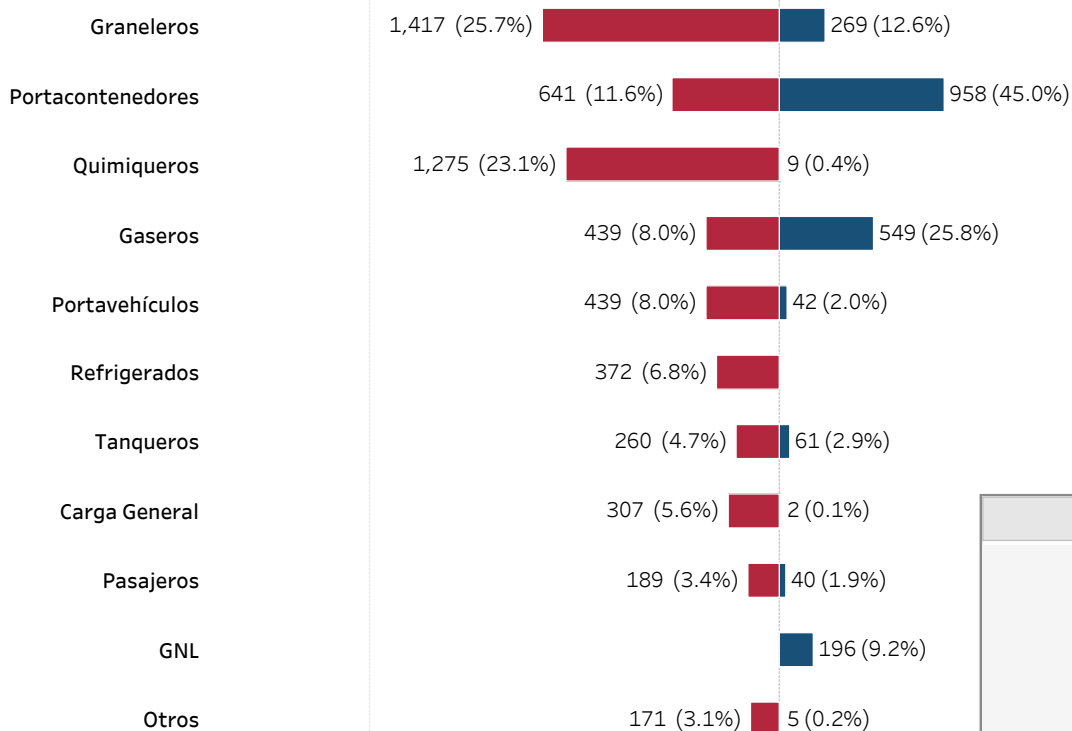

Tránsito acumulado del Canal de Panamá por segmento de mercado y tipo de esclusa (1)
Abril - año fiscal 2023

■ Panamax ■ Neopanamax

La información contenida en este sitio es sólo para fines generales. Basándose en las auditorías de información de tráfico, la información contenida aquí puede variar. Ni la Autoridad del Canal de Panamá ni sus empleados pueden ser responsables de ninguna manera como resultado de malentendidos, pérdida de ganancias, errores, omisiones o acciones tomadas en base a la información aquí proporcionada.