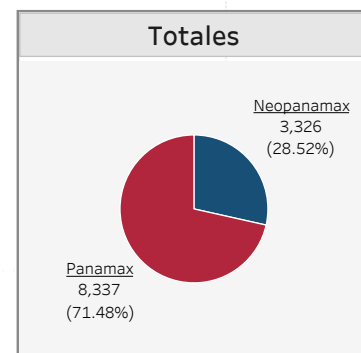

Tránsito acumulado del Canal de Panamá por segmento de mercado y tipo de esclusa (1)
 Agosto - año fiscal 2023

■ Panamax ■ Neopanamax

La información contenida en este sitio es sólo para fines generales. Basándose en las auditorías de información de tráfico, la información contenida aquí puede variar. Ni la Autoridad del Canal de Panamá ni sus empleados pueden ser responsables de ninguna manera como resultado de malentendidos, pérdida de ganancias, errores, omisiones o acciones tomadas en base a la información aquí proporcionada.