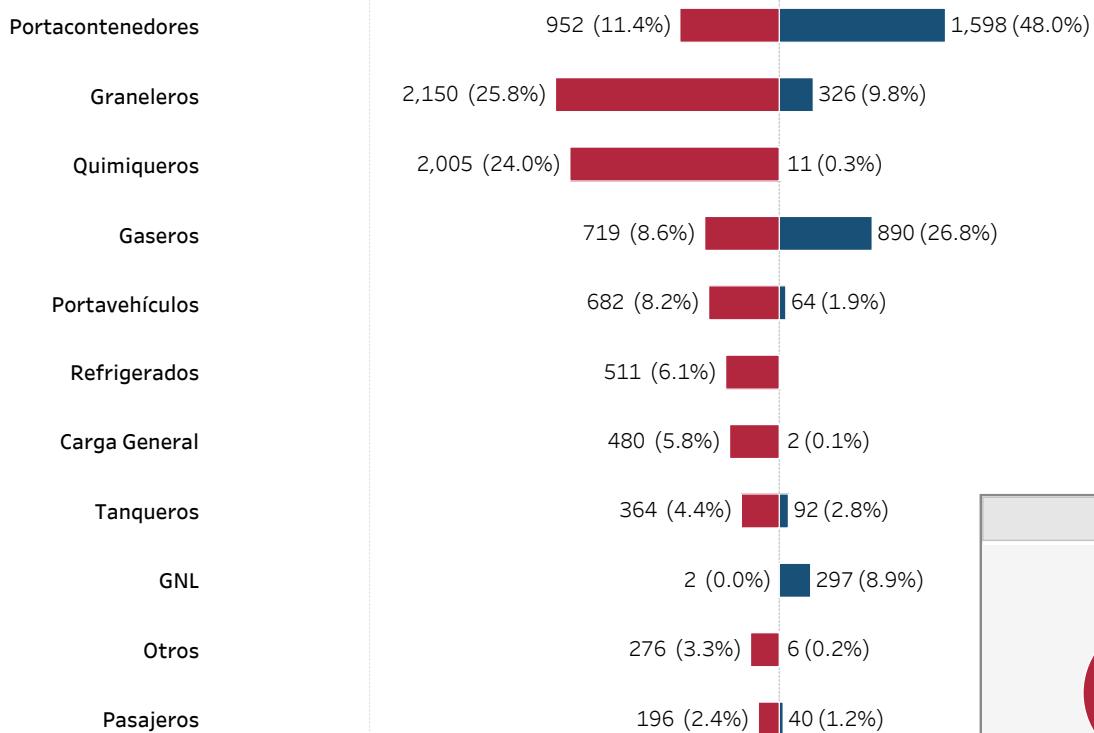

Tránsito acumulado del Canal de Panamá por segmento de mercado y tipo de esclusa (1)
 Agosto - año fiscal 2023

■ Panamax ■ Neopanamax

La información contenida en este sitio es sólo para fines generales. Basándose en las auditorías de información de tráfico, la información contenida aquí puede variar. Ni la Autoridad del Canal de Panamá ni sus empleados pueden ser responsables de ninguna manera como resultado de malentendidos, pérdida de ganancias, errores, omisiones o acciones tomadas en base a la información aquí proporcionada.