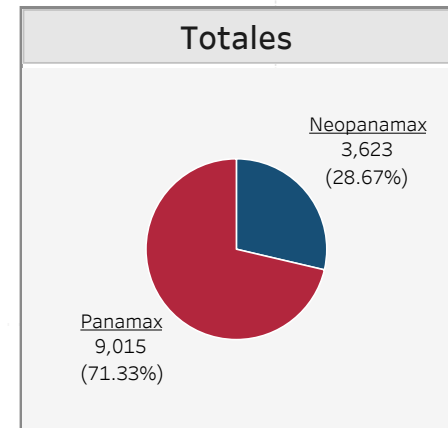

Tránsito acumulado del Canal de Panamá por segmento de mercado y tipo de esclusa ⁽¹⁾
 Septiembre - año fiscal 2023

■ Panamax ■ Neopanamax

La información contenida en este sitio es sólo para fines generales. Basándose en las auditorías de información de tráfico, la información contenida aquí puede variar. Ni la Autoridad del Canal de Panamá ni sus empleados pueden ser responsables de ninguna manera como resultado de malentendidos, pérdida de ganancias, errores, omisiones o acciones tomadas en base a la información aquí proporcionada.