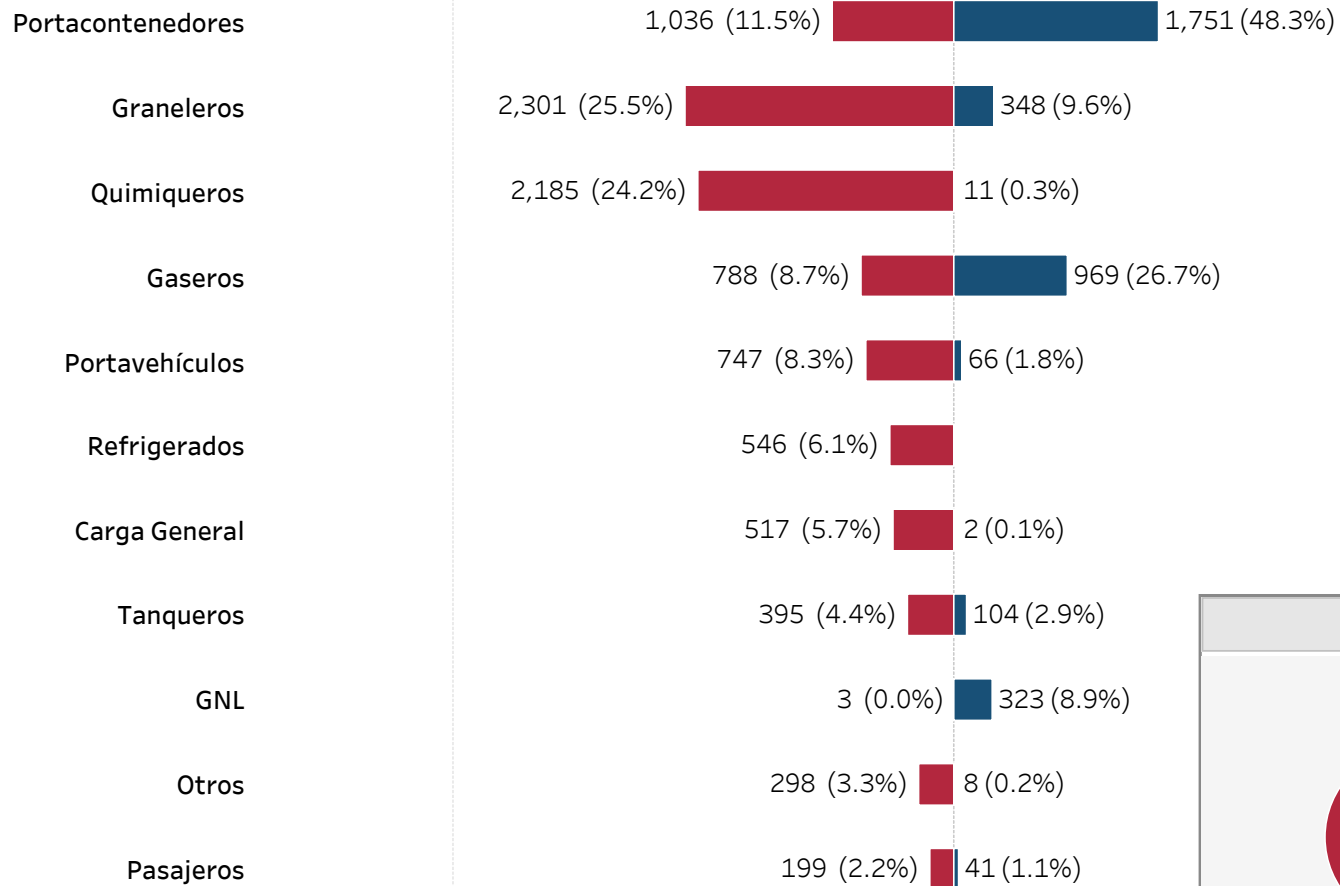

Tránsito acumulado del Canal de Panamá por segmento de mercado y tipo de esclusa ⁽¹⁾
 Septiembre - año fiscal 2023

■ Panamax ■ Neopanamax

La información contenida en este sitio es sólo para fines generales. Basándose en las auditorías de información de tráfico, la información contenida aquí puede variar. Ni la Autoridad del Canal de Panamá ni sus empleados pueden ser responsables de ninguna manera como resultado de malentendidos, pérdida de ganancias, errores, omisiones o acciones tomadas en base a la información aquí proporcionada.