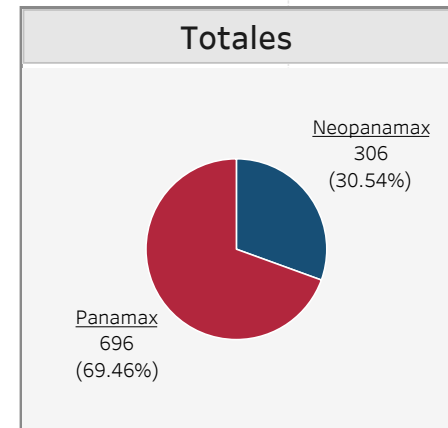

Tránsito acumulado del Canal de Panamá por segmento de mercado y tipo de esclusa ⁽¹⁾
 Octubre - año fiscal 2024

■ Panamax ■ Neopanamax

La información contenida en este sitio es sólo para fines generales. Basándose en las auditorías de información de tráfico, la información contenida aquí puede variar. Ni la Autoridad del Canal de Panamá ni sus empleados pueden ser responsables de ninguna manera como resultado de malentendidos, pérdida de ganancias, errores, omisiones o acciones tomadas en base a la información aquí proporcionada.