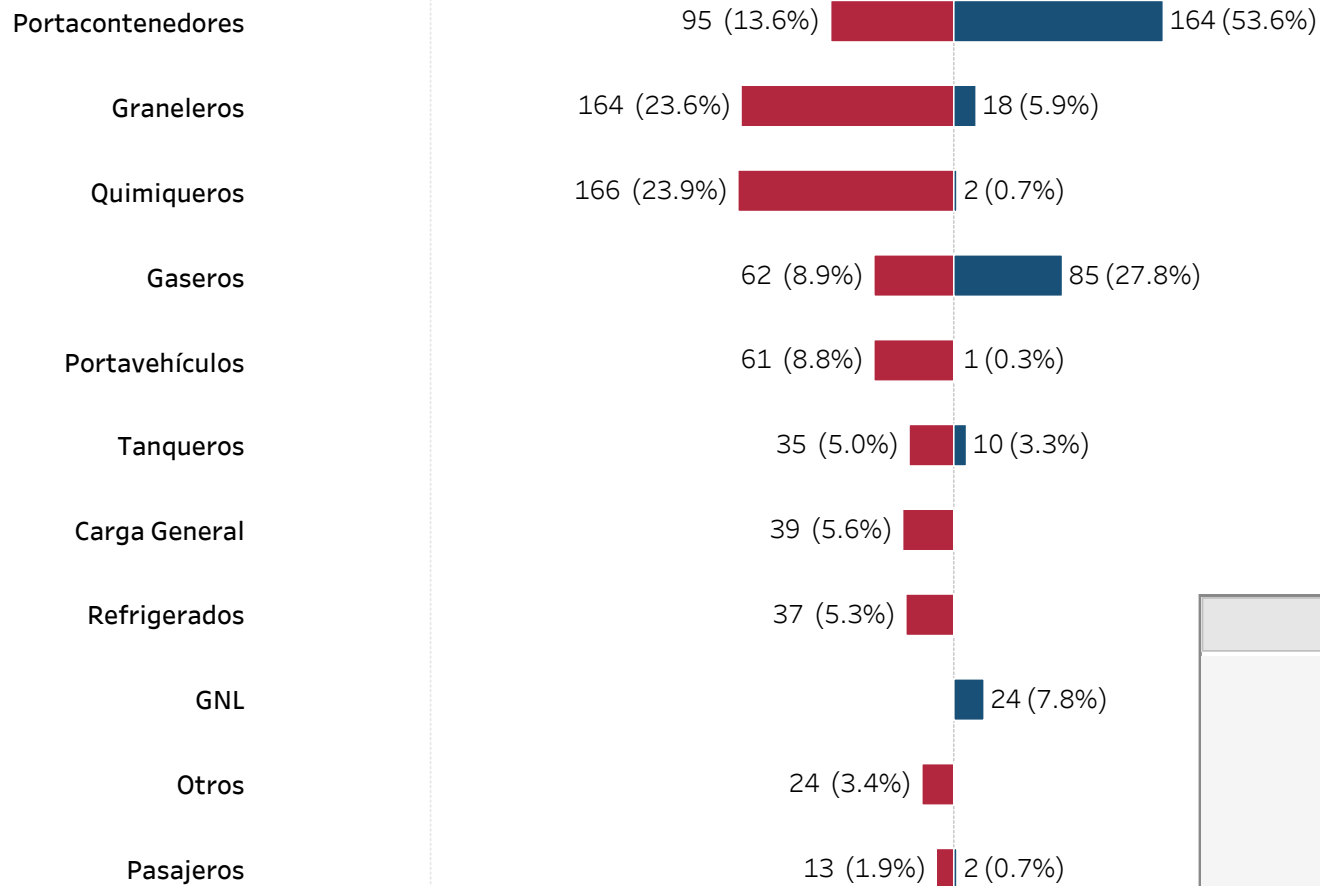

Tránsito acumulado del Canal de Panamá por segmento de mercado y tipo de esclusa ⁽¹⁾
 Octubre - año fiscal 2024

■ Panamax ■ Neopanamax

La información contenida en este sitio es sólo para fines generales. Basándose en las auditorías de información de tráfico, la información contenida aquí puede variar. Ni la Autoridad del Canal de Panamá ni sus empleados pueden ser responsables de ninguna manera como resultado de malentendidos, pérdida de ganancias, errores, omisiones o acciones tomadas en base a la información aquí proporcionada.