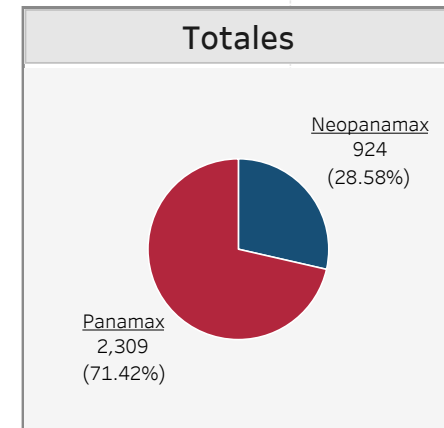

Tránsito acumulado del Canal de Panamá por segmento de mercado y tipo de esclusa <sup>(1)</sup>  
Enero - año fiscal 2024

■ Panamax ■ Neopanamax

La información contenida en este sitio es sólo para fines generales. Basándose en las auditorías de información de tráfico, la información contenida aquí puede variar. Ni la Autoridad del Canal de Panamá ni sus empleados pueden ser responsables de ninguna manera como resultado de malentendidos, pérdida de ganancias, errores, omisiones o acciones tomadas en base a la información aquí proporcionada.