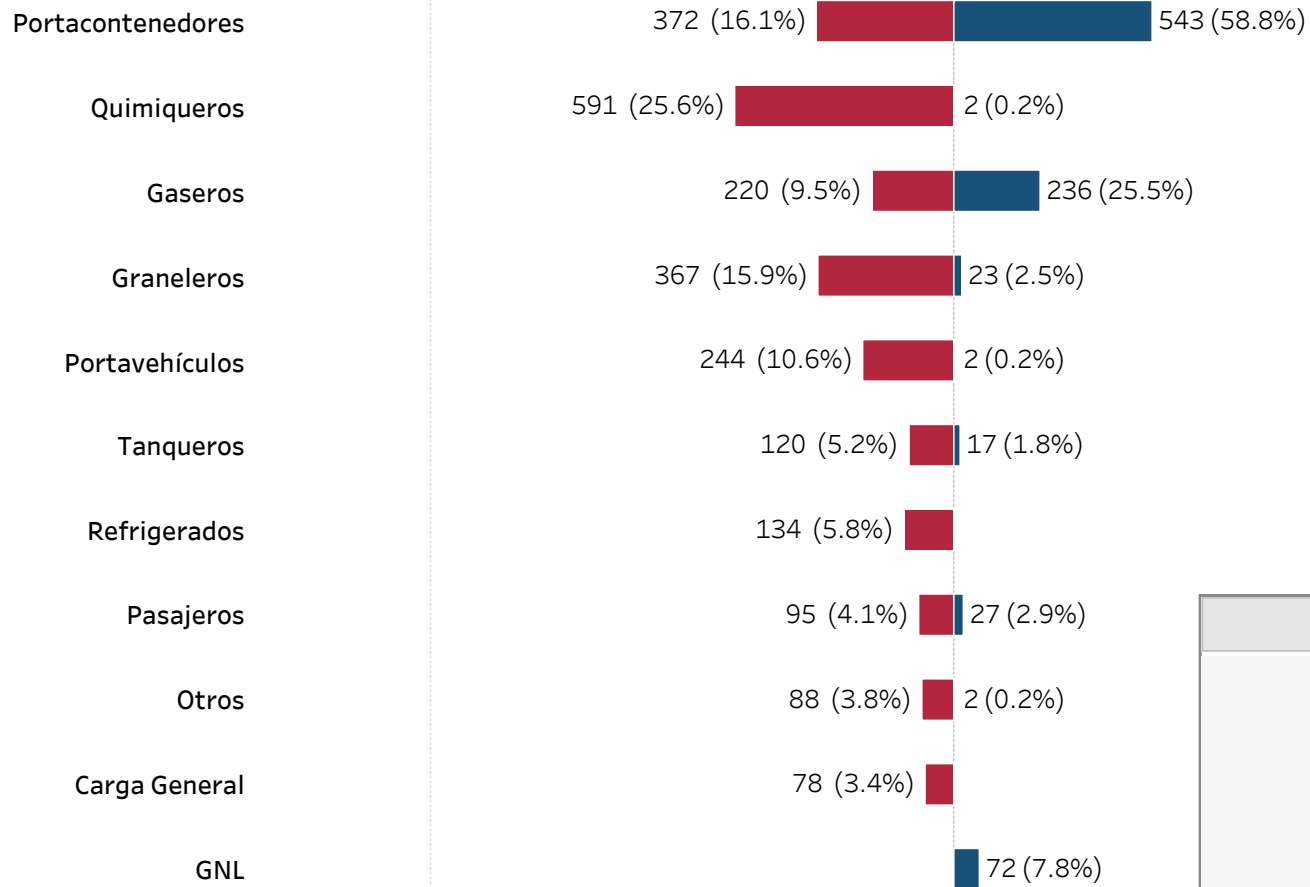

Tránsito acumulado del Canal de Panamá por segmento de mercado y tipo de esclusa <sup>(1)</sup>  
Enero - año fiscal 2024

■ Panamax ■ Neopanamax

La información contenida en este sitio es sólo para fines generales. Basándose en las auditorías de información de tráfico, la información contenida aquí puede variar. Ni la Autoridad del Canal de Panamá ni sus empleados pueden ser responsables de ninguna manera como resultado de malentendidos, pérdida de ganancias, errores, omisiones o acciones tomadas en base a la información aquí proporcionada.