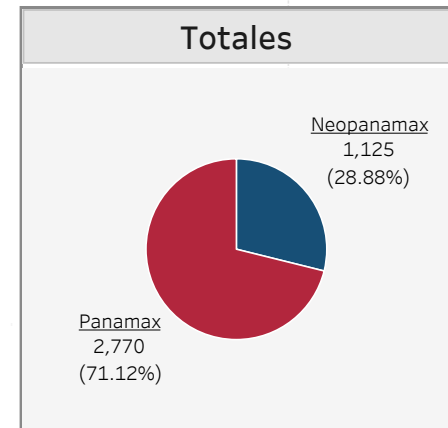

Tránsito acumulado del Canal de Panamá por segmento de mercado y tipo de esclusa ⁽¹⁾
 Febrero - año fiscal 2024

■ Panamax ■ Neopanamax

La información contenida en este sitio es sólo para fines generales. Basándose en las auditorías de información de tráfico, la información contenida aquí puede variar. Ni la Autoridad del Canal de Panamá ni sus empleados pueden ser responsables de ninguna manera como resultado de malentendidos, pérdida de ganancias, errores, omisiones o acciones tomadas en base a la información aquí proporcionada.