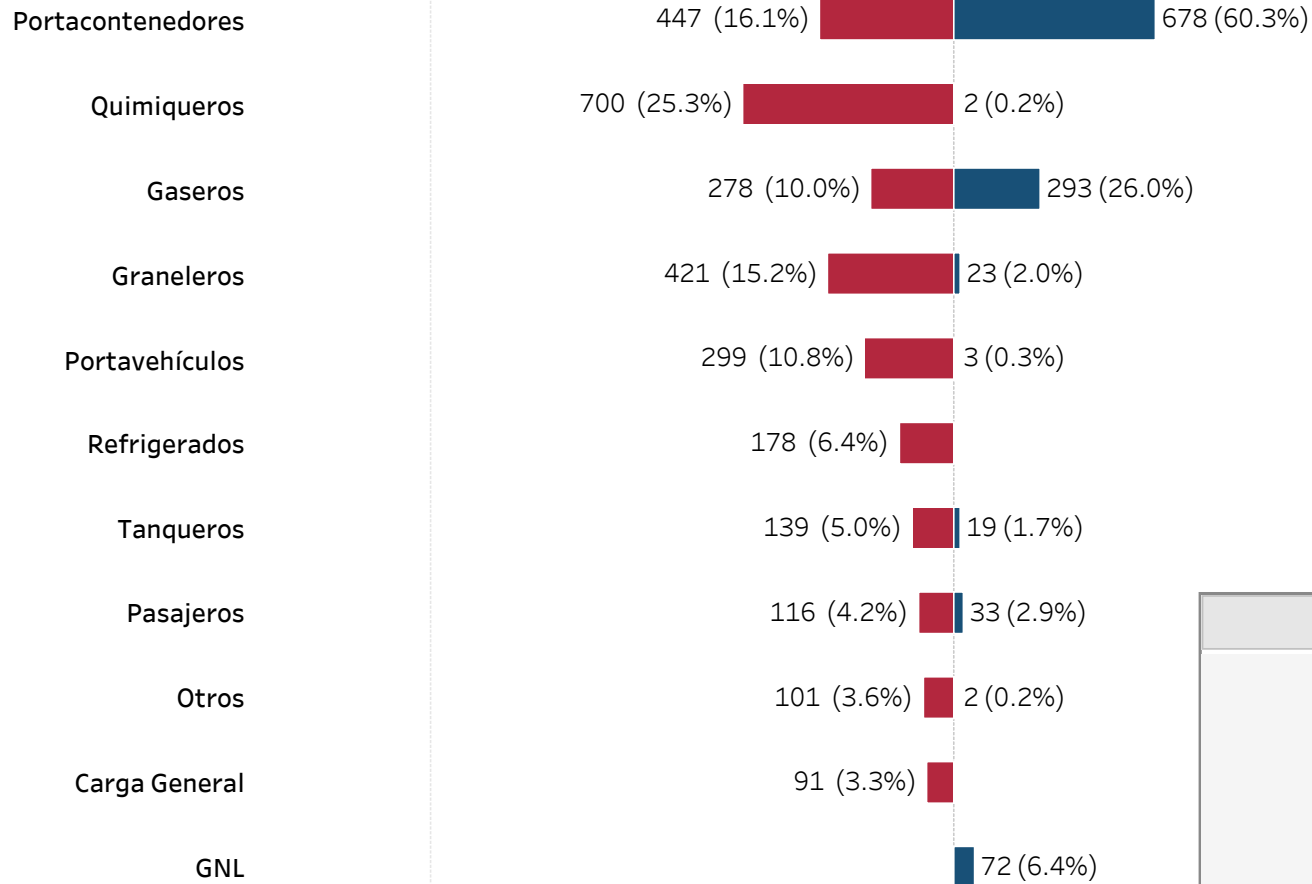

Tránsito acumulado del Canal de Panamá por segmento de mercado y tipo de esclusa ⁽¹⁾
 Febrero - año fiscal 2024

■ Panamax ■ Neopanamax

La información contenida en este sitio es sólo para fines generales. Basándose en las auditorías de información de tráfico, la información contenida aquí puede variar. Ni la Autoridad del Canal de Panamá ni sus empleados pueden ser responsables de ninguna manera como resultado de malentendidos, pérdida de ganancias, errores, omisiones o acciones tomadas en base a la información aquí proporcionada.