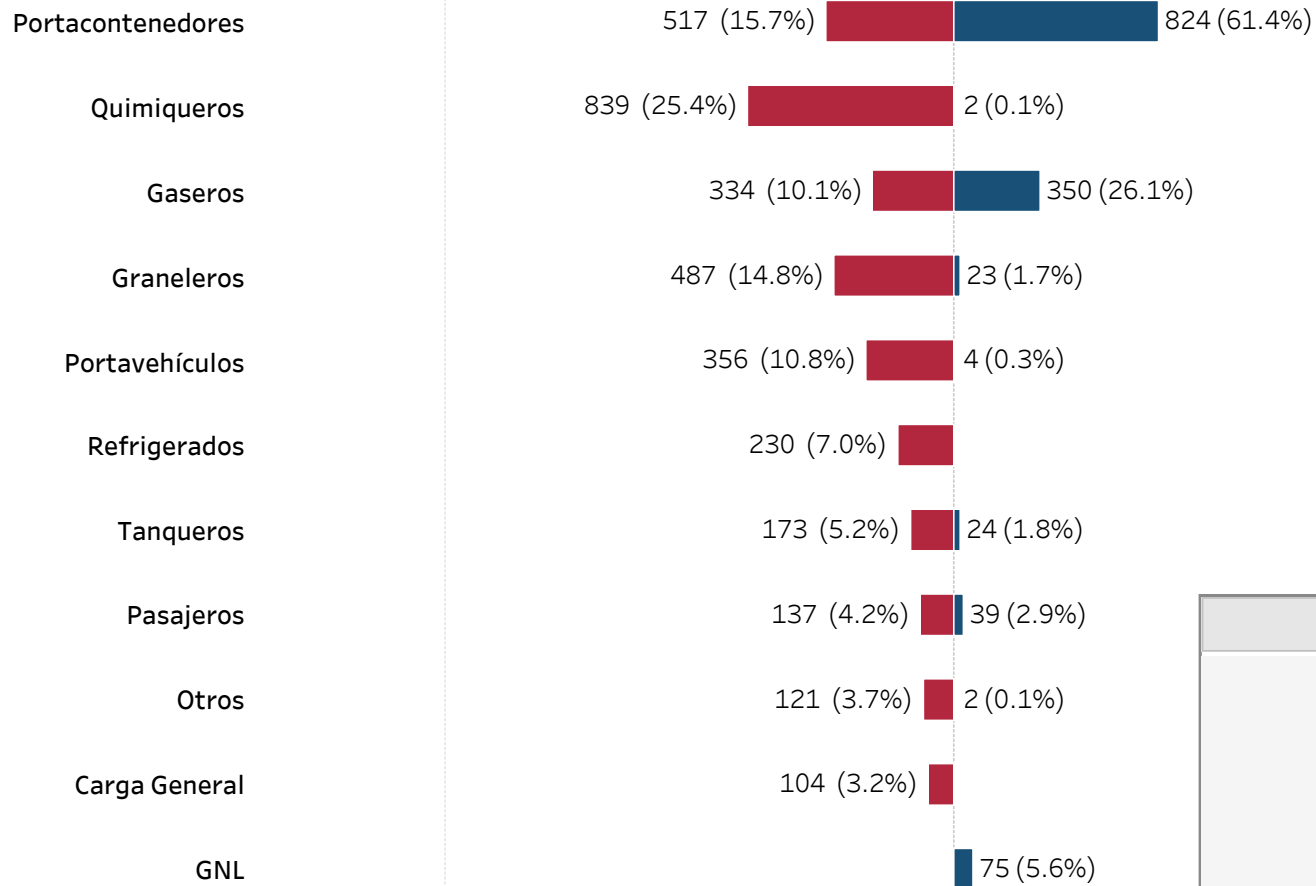

Tránsito acumulado del Canal de Panamá por segmento de mercado y tipo de esclusa ⁽¹⁾
 Marzo - año fiscal 2024

■ Panamax ■ Neopanamax

La información contenida en este sitio es sólo para fines generales. Basándose en las auditorías de información de tráfico, la información contenida aquí puede variar. Ni la Autoridad del Canal de Panamá ni sus empleados pueden ser responsables de ninguna manera como resultado de malentendidos, pérdida de ganancias, errores, omisiones o acciones tomadas en base a la información aquí proporcionada.