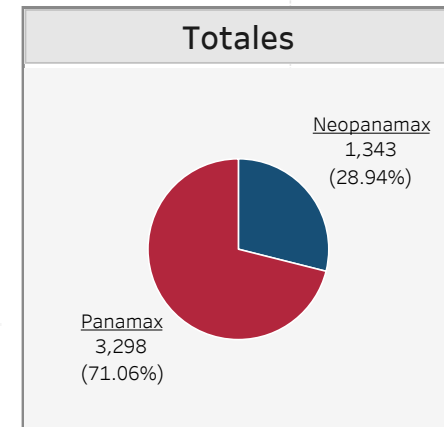

Tránsito acumulado del Canal de Panamá por segmento de mercado y tipo de esclusa ⁽¹⁾
 Marzo - año fiscal 2024

■ Panamax ■ Neopanamax

La información contenida en este sitio es sólo para fines generales. Basándose en las auditorías de información de tráfico, la información contenida aquí puede variar. Ni la Autoridad del Canal de Panamá ni sus empleados pueden ser responsables de ninguna manera como resultado de malentendidos, pérdida de ganancias, errores, omisiones o acciones tomadas en base a la información aquí proporcionada.