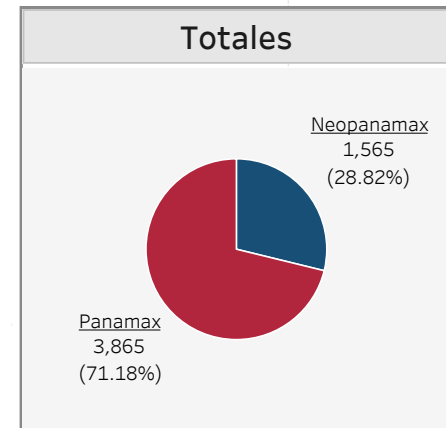

Tránsito acumulado del Canal de Panamá por segmento de mercado y tipo de esclusa ⁽¹⁾
Abril - año fiscal 2024

■ Panamax ■ Neopanamax

La información contenida en este sitio es sólo para fines generales. Basándose en las auditorías de información de tráfico, la información contenida aquí puede variar. Ni la Autoridad del Canal de Panamá ni sus empleados pueden ser responsables de ninguna manera como resultado de malentendidos, pérdida de ganancias, errores, omisiones o acciones tomadas en base a la información aquí proporcionada.