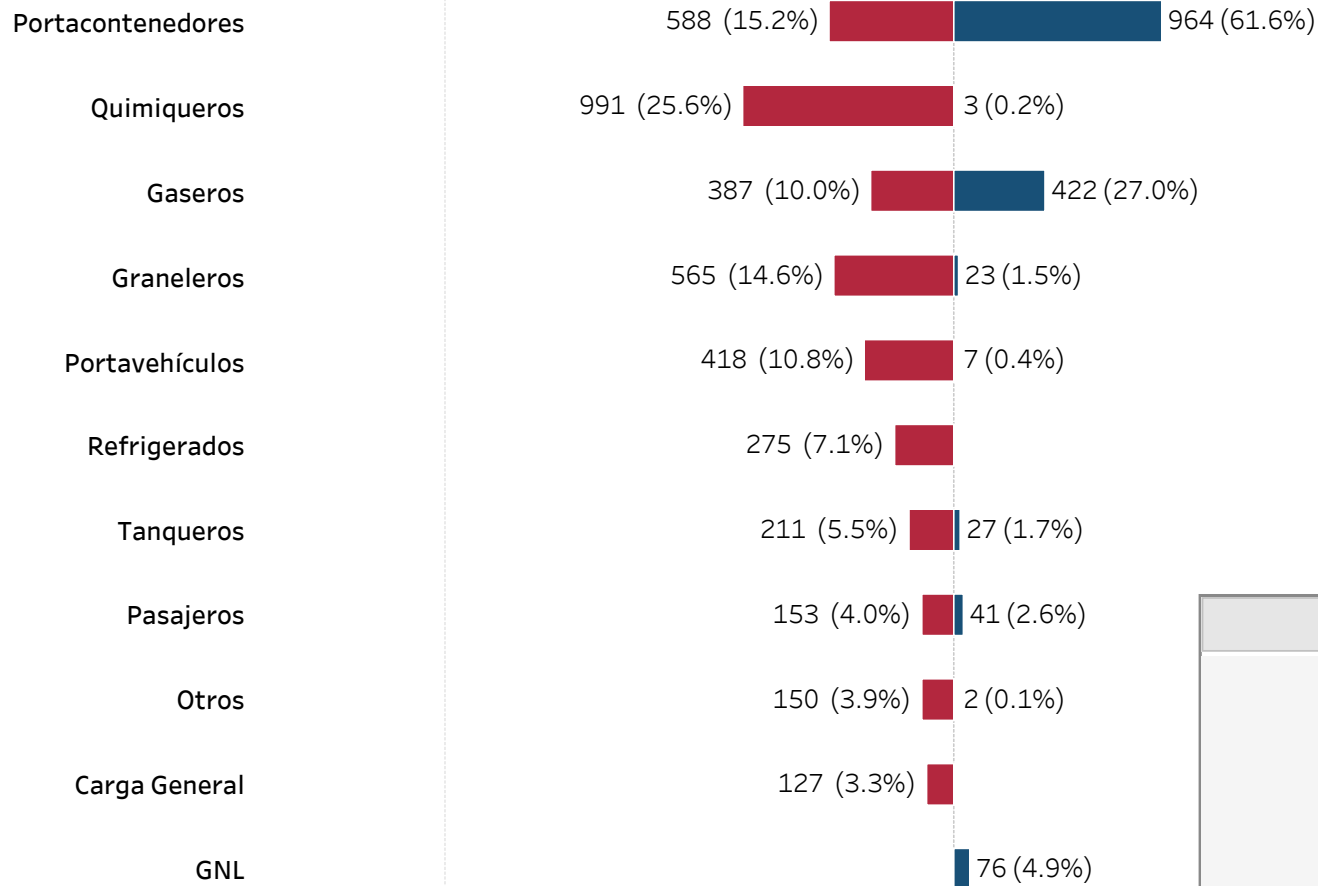

Tránsito acumulado del Canal de Panamá por segmento de mercado y tipo de esclusa ⁽¹⁾
Abril - año fiscal 2024

■ Panamax ■ Neopanamax

La información contenida en este sitio es sólo para fines generales. Basándose en las auditorías de información de tráfico, la información contenida aquí puede variar. Ni la Autoridad del Canal de Panamá ni sus empleados pueden ser responsables de ninguna manera como resultado de malentendidos, pérdida de ganancias, errores, omisiones o acciones tomadas en base a la información aquí proporcionada.