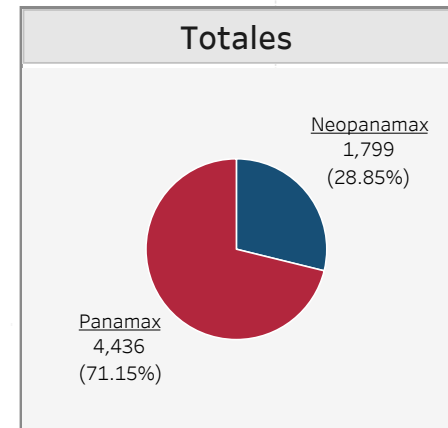

Tránsito acumulado del Canal de Panamá por segmento de mercado y tipo de esclusa ⁽¹⁾
 Mayo - año fiscal 2024

■ Panamax ■ Neopanamax

La información contenida en este sitio es sólo para fines generales. Basándose en las auditorías de información de tráfico, la información contenida aquí puede variar. Ni la Autoridad del Canal de Panamá ni sus empleados pueden ser responsables de ninguna manera como resultado de malentendidos, pérdida de ganancias, errores, omisiones o acciones tomadas en base a la información aquí proporcionada.