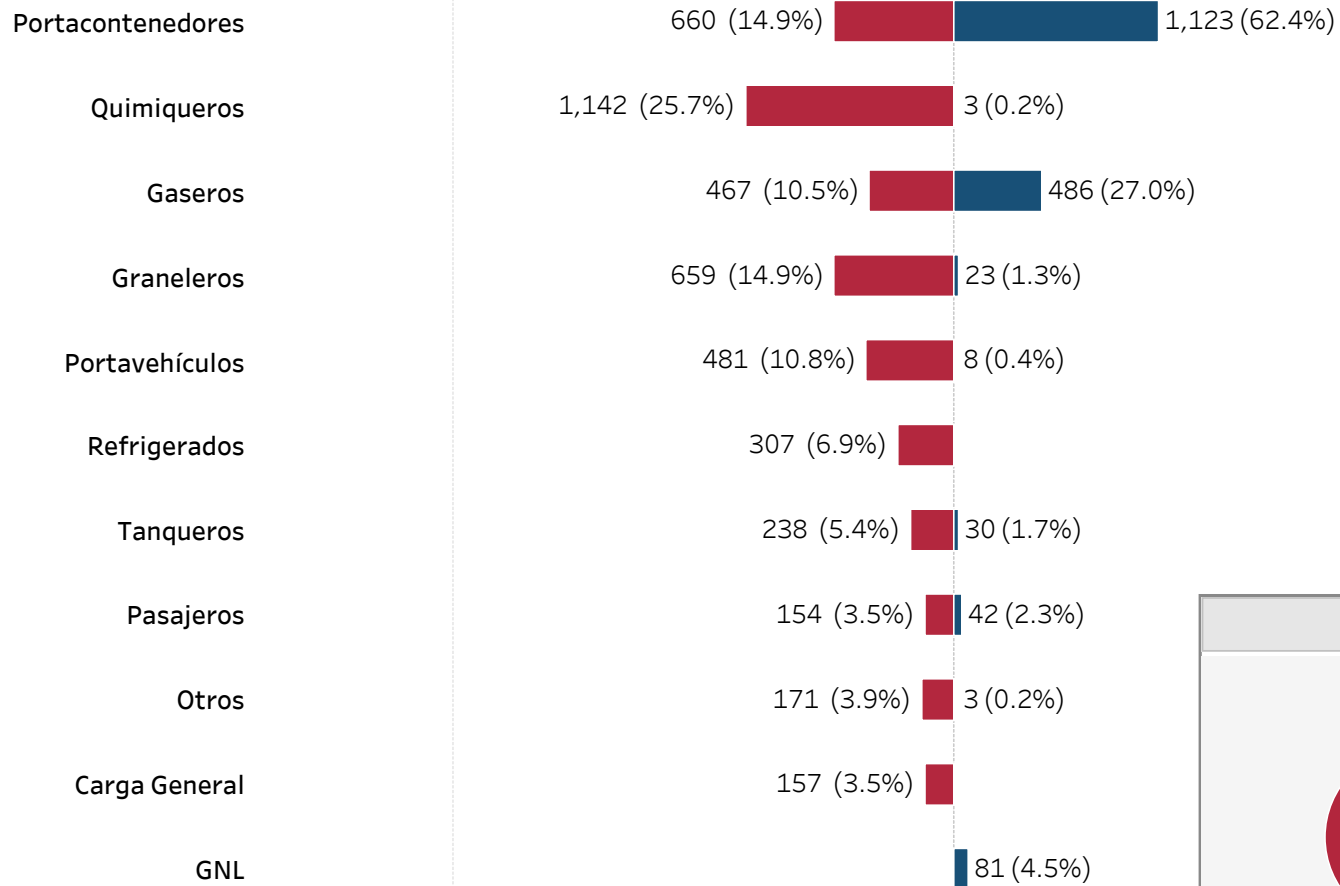

Tránsito acumulado del Canal de Panamá por segmento de mercado y tipo de esclusa ⁽¹⁾
 Mayo - año fiscal 2024

■ Panamax ■ Neopanamax

La información contenida en este sitio es sólo para fines generales. Basándose en las auditorías de información de tráfico, la información contenida aquí puede variar. Ni la Autoridad del Canal de Panamá ni sus empleados pueden ser responsables de ninguna manera como resultado de malentendidos, pérdida de ganancias, errores, omisiones o acciones tomadas en base a la información aquí proporcionada.