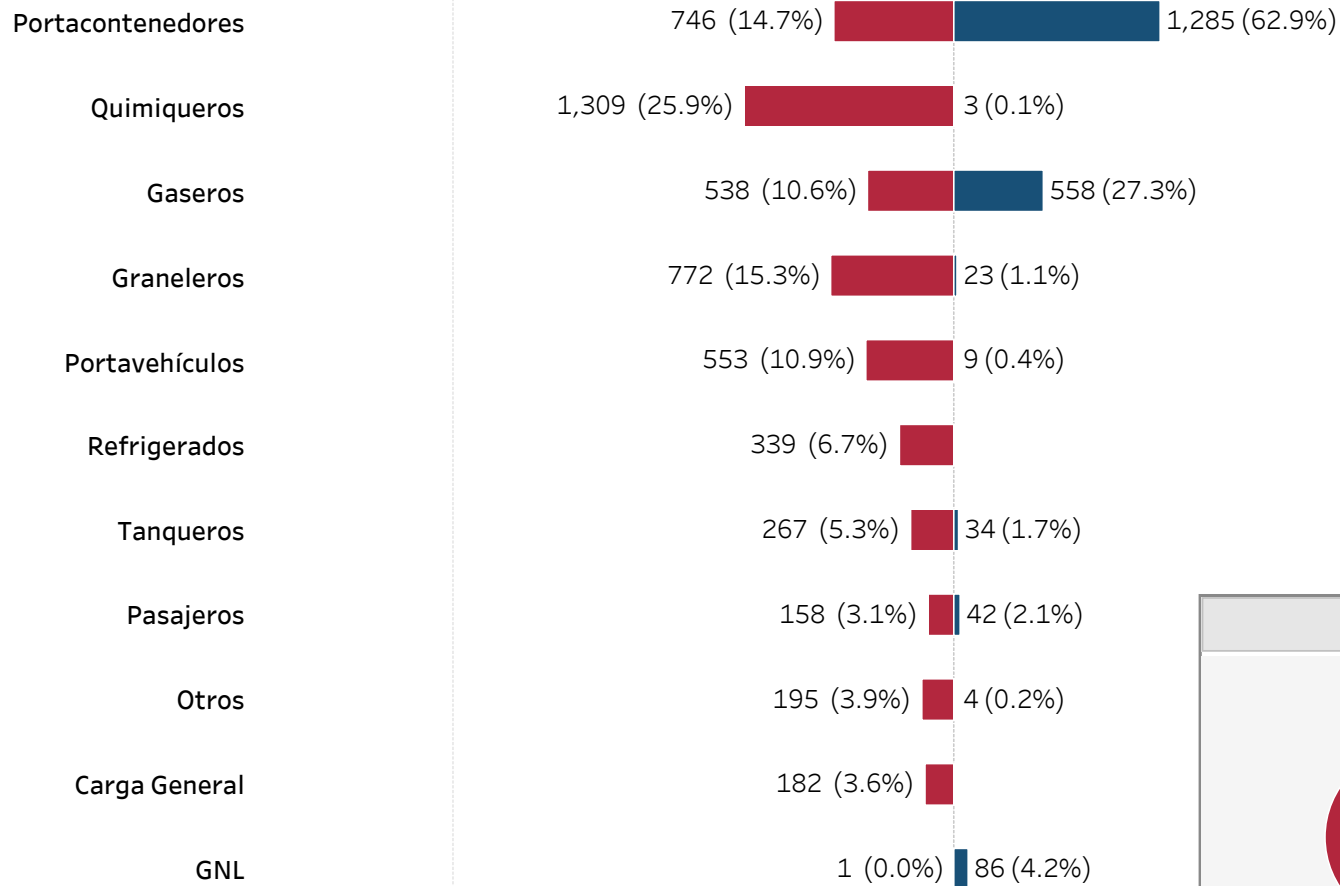

Tránsito acumulado del Canal de Panamá por segmento de mercado y tipo de esclusa ⁽¹⁾
 Junio - año fiscal 2024

■ Panamax ■ Neopanamax

La información contenida en este sitio es sólo para fines generales. Basándose en las auditorías de información de tráfico, la información contenida aquí puede variar. Ni la Autoridad del Canal de Panamá ni sus empleados pueden ser responsables de ninguna manera como resultado de malentendidos, pérdida de ganancias, errores, omisiones o acciones tomadas en base a la información aquí proporcionada.