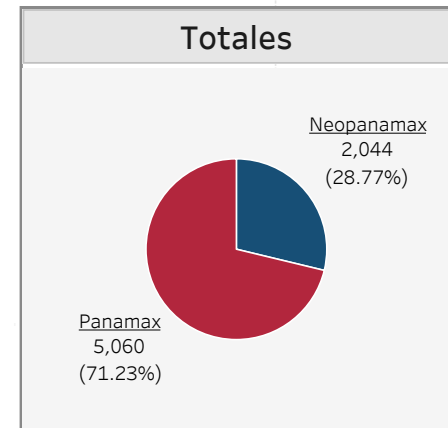

Tránsito acumulado del Canal de Panamá por segmento de mercado y tipo de esclusa ⁽¹⁾
 Junio - año fiscal 2024

■ Panamax ■ Neopanamax

La información contenida en este sitio es sólo para fines generales. Basándose en las auditorías de información de tráfico, la información contenida aquí puede variar. Ni la Autoridad del Canal de Panamá ni sus empleados pueden ser responsables de ninguna manera como resultado de malentendidos, pérdida de ganancias, errores, omisiones o acciones tomadas en base a la información aquí proporcionada.