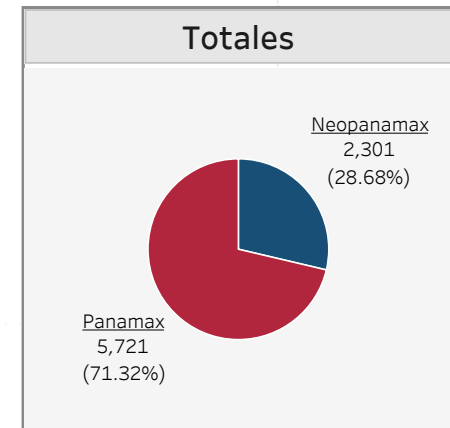

Tránsito acumulado del Canal de Panamá por segmento de mercado y tipo de esclusa ⁽¹⁾
 Julio - año fiscal 2024

■ Panamax ■ Neopanamax

La información contenida en este sitio es sólo para fines generales. Basándose en las auditorías de información de tráfico, la información contenida aquí puede variar. Ni la Autoridad del Canal de Panamá ni sus empleados pueden ser responsables de ninguna manera como resultado de malentendidos, pérdida de ganancias, errores, omisiones o acciones tomadas en base a la información aquí proporcionada.