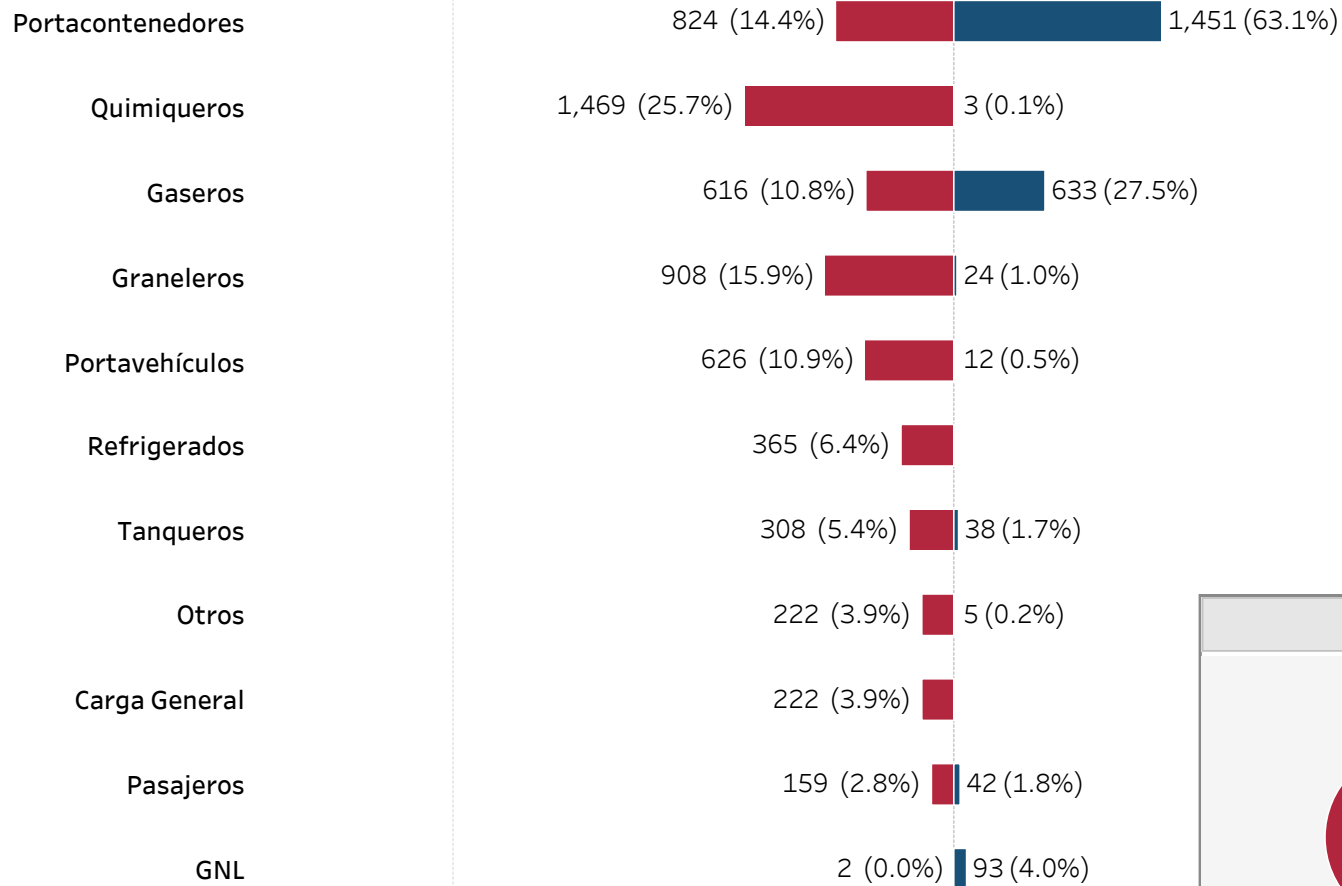

Tránsito acumulado del Canal de Panamá por segmento de mercado y tipo de esclusa ⁽¹⁾
 Julio - año fiscal 2024

■ Panamax ■ Neopanamax

La información contenida en este sitio es sólo para fines generales. Basándose en las auditorías de información de tráfico, la información contenida aquí puede variar. Ni la Autoridad del Canal de Panamá ni sus empleados pueden ser responsables de ninguna manera como resultado de malentendidos, pérdida de ganancias, errores, omisiones o acciones tomadas en base a la información aquí proporcionada.