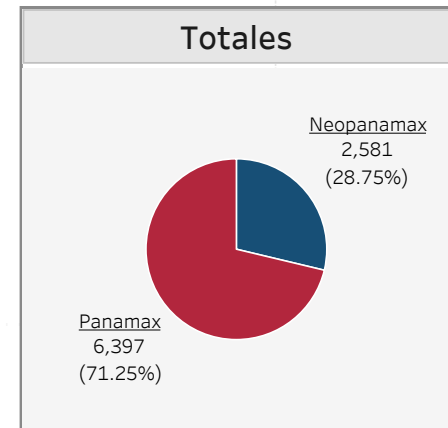

Tránsito acumulado del Canal de Panamá por segmento de mercado y tipo de esclusa ⁽¹⁾
 Agosto - año fiscal 2024

■ Panamax ■ Neopanamax

La información contenida en este sitio es sólo para fines generales. Basándose en las auditorías de información de tráfico, la información contenida aquí puede variar. Ni la Autoridad del Canal de Panamá ni sus empleados pueden ser responsables de ninguna manera como resultado de malentendidos, pérdida de ganancias, errores, omisiones o acciones tomadas en base a la información aquí proporcionada.