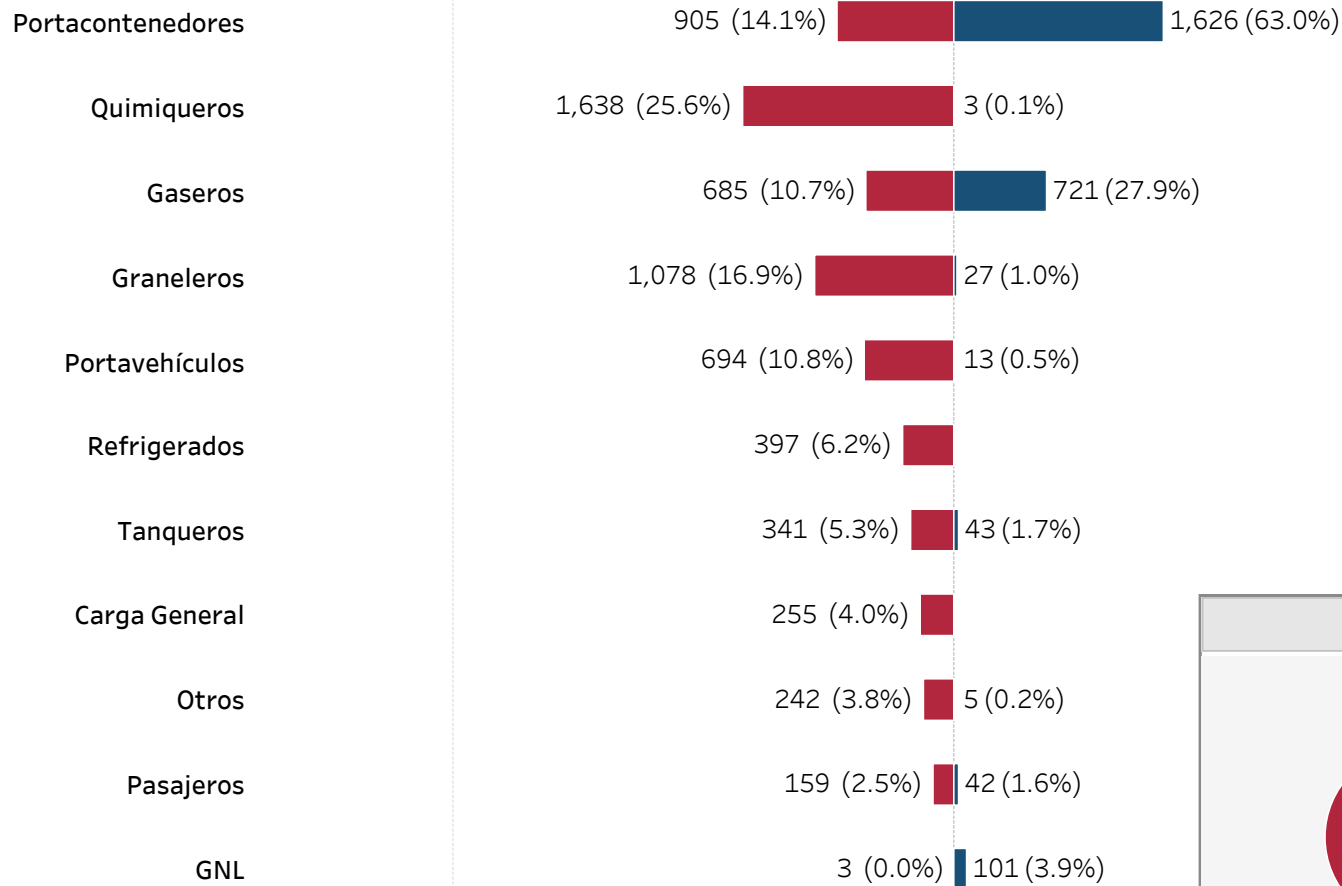

Tránsito acumulado del Canal de Panamá por segmento de mercado y tipo de esclusa ⁽¹⁾
 Agosto - año fiscal 2024

■ Panamax ■ Neopanamax

La información contenida en este sitio es sólo para fines generales. Basándose en las auditorías de información de tráfico, la información contenida aquí puede variar. Ni la Autoridad del Canal de Panamá ni sus empleados pueden ser responsables de ninguna manera como resultado de malentendidos, pérdida de ganancias, errores, omisiones o acciones tomadas en base a la información aquí proporcionada.