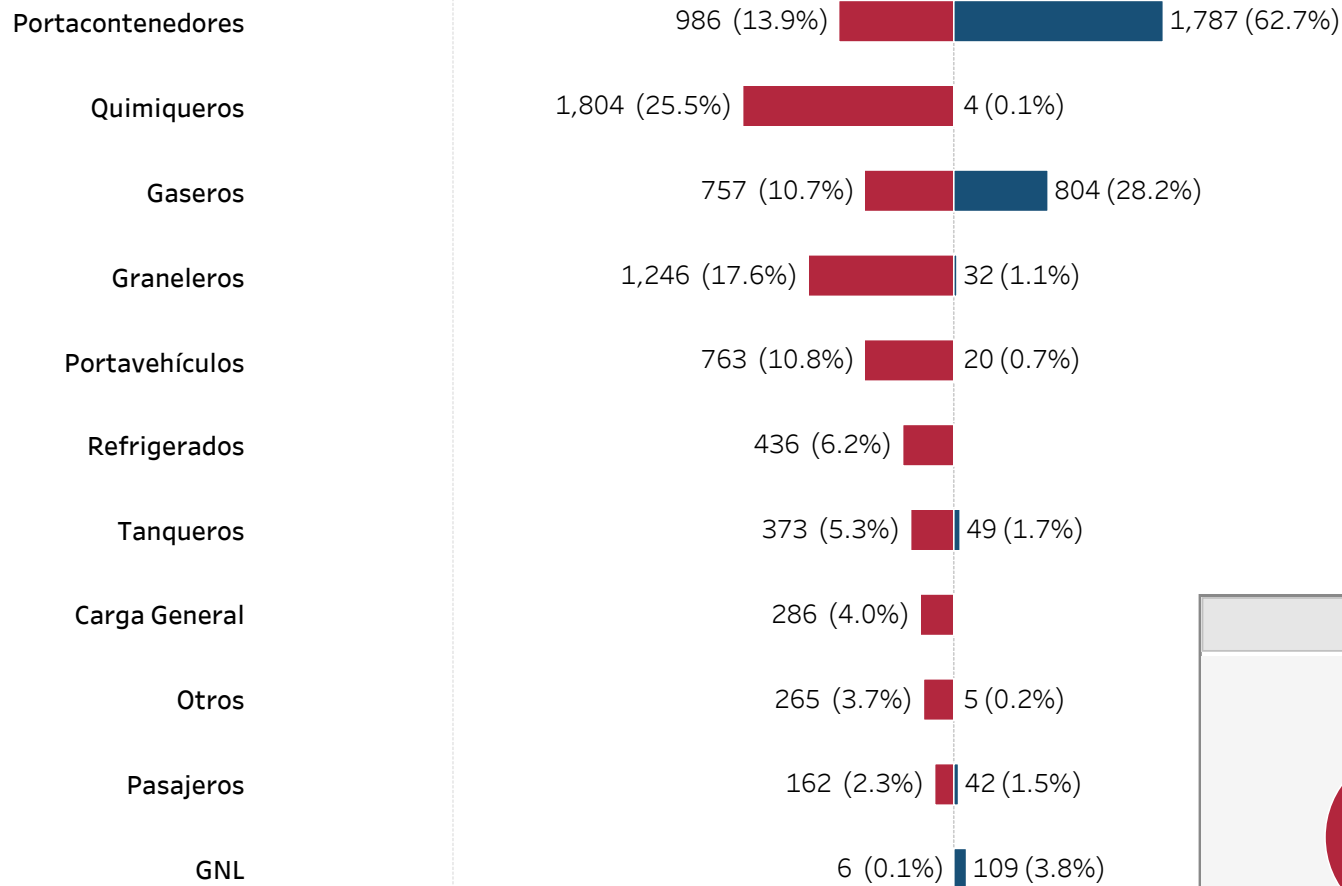

Tránsito acumulado del Canal de Panamá por segmento de mercado y tipo de esclusa ⁽¹⁾
 Septiembre - año fiscal 2024

■ Panamax ■ Neopanamax

La información contenida en este sitio es sólo para fines generales. Basándose en las auditorías de información de tráfico, la información contenida aquí puede variar. Ni la Autoridad del Canal de Panamá ni sus empleados pueden ser responsables de ninguna manera como resultado de malentendidos, pérdida de ganancias, errores, omisiones o acciones tomadas en base a la información aquí proporcionada.