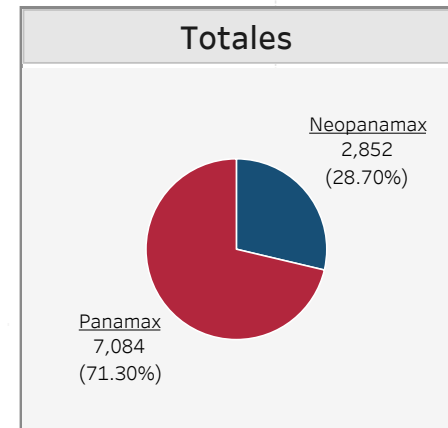

Tránsito acumulado del Canal de Panamá por segmento de mercado y tipo de esclusa ⁽¹⁾
 Septiembre - año fiscal 2024

■ Panamax ■ Neopanamax

La información contenida en este sitio es sólo para fines generales. Basándose en las auditorías de información de tráfico, la información contenida aquí puede variar. Ni la Autoridad del Canal de Panamá ni sus empleados pueden ser responsables de ninguna manera como resultado de malentendidos, pérdida de ganancias, errores, omisiones o acciones tomadas en base a la información aquí proporcionada.